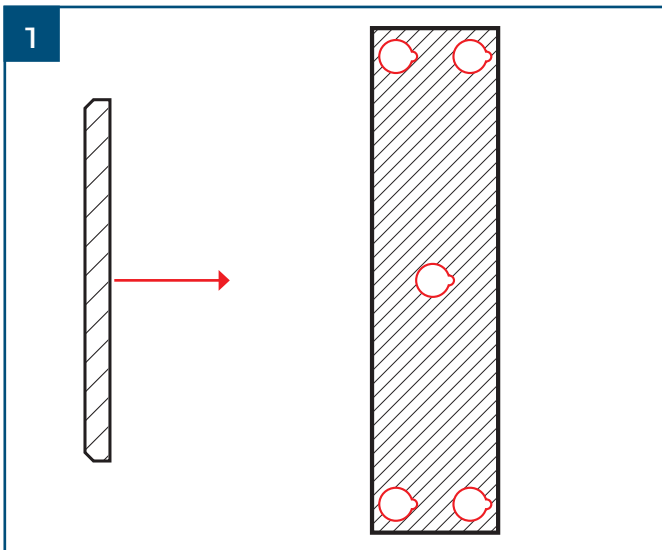

Inhoud *Inhalt* Content

4x

20x

Gereedschappen *Werkzeuge* Tools

Zorg ervoor dat u weet wat de positie van de panelen aan de muur moet worden voordat u de panelen vastplakt.

Stellen Sie sicher, dass Sie die Positionierung der Platten wissen, bevor Sie die Fliesen an die Wand klebt.

Make sure you know the position of the panels on the wall before fixing the panels.

Smit Visual B.V.
Spaarpot 120-122
5667 KZ Geldrop
The Netherlands

T +31(0)40 - 280 85 00
F +31(0)40 - 286 76 15
E info@smit-visual.nl
W smit-visual.nl