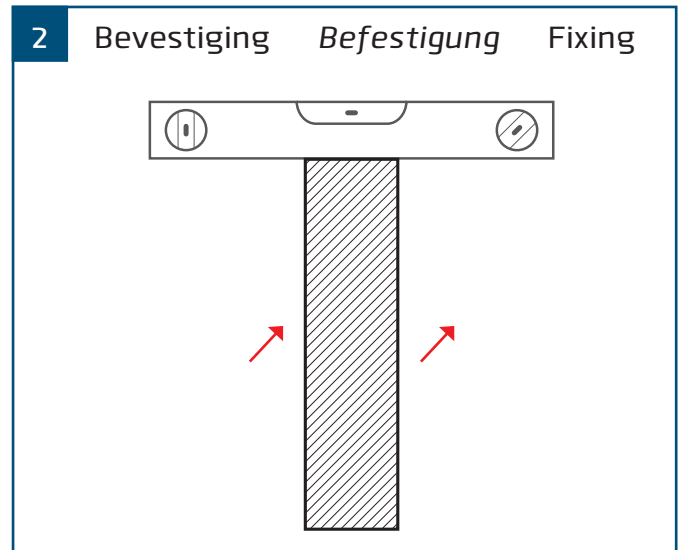

Inhoud *Inhalt* Content

4x

20x

Gereedschappen *Werkzeuge* Tools

Zorg ervoor dat u weet wat de positie van de panelen aan de muur moet worden voordat u de panelen vastplakt.

Stellen Sie sicher, dass Sie die Positionierung der Platten wissen, bevor Sie die Fliesen an die Wand klebt.

Make sure you know the position of the panels on the wall before fixing the panels.

Smit Visual B.V.
Spaarpot 120-122
5667 KZ Geldrop
The Netherlands

T +31(0)40 - 280 85 00
F +31(0)40 - 286 76 15
E info@smit-visual.nl
W smit-visual.nl